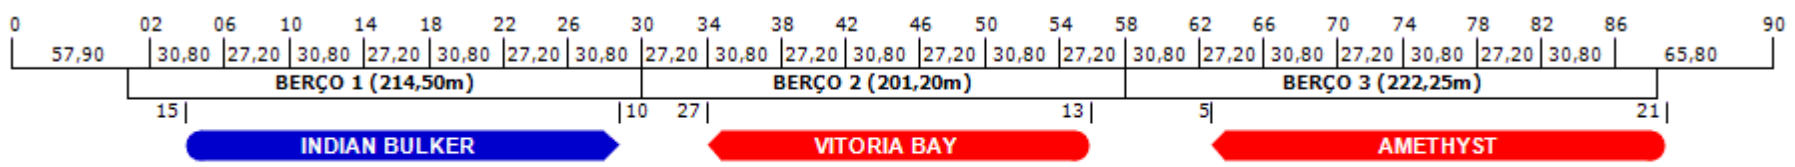

Sex	Sáb	Dom	Seg	Ter	Qua	Qui	Sex	Sáb	Dom	Seg	Ter	Qua	Qui	Sex	Sáb	Dom	Seg	Ter	Qua	Qui	Sex	Sáb	Dom	Seg	Ter	Qua	Qui	Sex
	15/12	16/12	17/12	18/12	19/12	20/12	21/12	22/12	23/12	24/12	25/12	26/12	27/12	28/12	29/12	30/12	31/12	01/01	02/01	03/01	04/01	05/01	06/01	07/01	08/01	09/01	10/01	11/01	12/01
BERÇO 1	INDIAN BULKER AAAA A															EAST BAY AAAAU													
	THORCO UUUU			CRYSTAL UUU																		TBN GER 09 +AAA							
	BENJAMAS NAREE C																		BETULA ARROW v GGG GGG										
							DALIAN STAR D +AAA AAAA AAA			TBN GER 12 AAAA			MANNA AAAA AAAC CCC																
									GRAND BREAKER C CCC CCC																				
									VITORIA BAY CCCC																				
	STAR GAMMA CCCC CCCC																		SAMOS MAJESTY +A AAAA A										
	NORD PEAK CCCC CCCC C																		SAMOS MAJESTY GGGG										
	NORDIC DALIAN +CCC CCCC CC																												
	STELLA GS +CC CCA AAAA A																		CMB YASMINE +CCC CCCC CC										
BERÇO 2																ASTON TRADER +CC CCAA AAA													
																TBN AMT PL 07 CCCC CCCC													
																VITORIA BAY CCCC CCCC													
																COURAGEOUS +CC CCCC C													
																BABITONGA BAY +CCC CCC													
																LADY DEMET +CC CCCC C													
																STRATEGIC ALLIANCE +CCC CCCC CCC													
BERÇO 3																													

Observações
- - As informações aqui inseridas são obtidas junto aos embarcadores e agentes dos navios.

Plantonistas	
Nome	Telefone

tel-supervisão TPS: 3348-3029
fax-supervisão TPS: 3228-0678
cel-supervisão TPS: 9292-0842

Manutenção de Equipamento

LEGENDA

- A navio GERDAUL LONGOS
- A navio AMT - TERCEIROS
- A navio GERDAUL
- B navio AMB LONGOS
- v ETA
- Hora 13:00 - ETA
- Hora 13:00 - Fundeio
- C navio AMT
- G navio GERDAUL / TERCEIROS
- O navio USIMINAS / TERCEIROS
- U navio USIMINAS
- = Atracado sem oper.
- + Aguardando atrac.