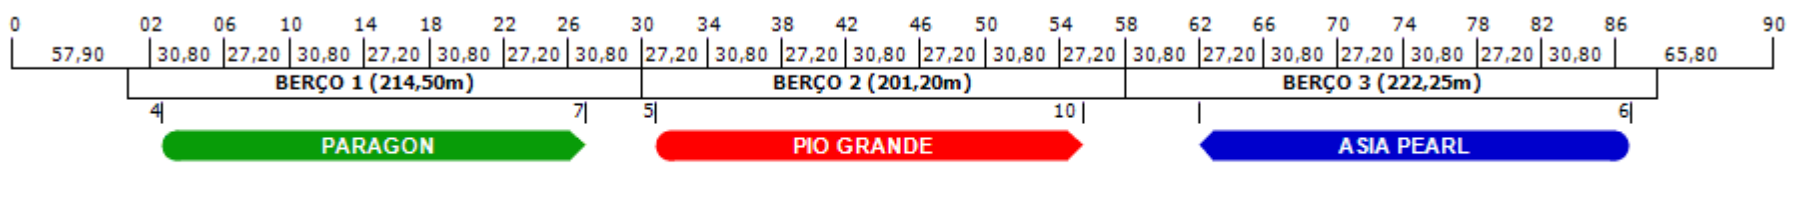

BERÇO	Sex	Sáb	Dom	Seg	Ter	Qua	Qui	Sex	Sáb	Dom	Seg	Ter	Qua	Qui	Sex	Sáb	Dom	Seg	Ter	Qua	Qui	Sex	Sáb	Dom	Seg	Ter	Qua	Qui	Sex	Observações	
	17/08	18/08	19/08	20/08	21/08	22/08	23/08	24/08	25/08	26/08	27/08	28/08	29/08	30/08	31/08	01/09	02/09	03/09	04/09	05/09	06/09	07/09	08/09	09/09	10/09	11/09	12/09	13/09	14/09		
1	PARAGON UUUUUUUU	UUUUUUUU	UU	v+++	++++	++++	++++	++++	++++	++++	++++	++++	++++	++++	++++	++++	++++	++++	++++	++++	++++	++++	++++	++++	++++	++++	++++	++++	++++	++++	- - As informações aqui inseridas são obtidas junto aos embarcadores e agentes dos navios.
	ASSIMINA II CCCCC	CCCCC	CCCCC	CCCCC	CCCCC	SBI LIBRA +CCC	CCCCC	CCCCC	CCCCC	CLIPPER BREEZE CCCA AAA	SIDER CARTAGENA +AAA AAAA AAAA	TBN GER 01 GGGGG	MATSU ARROW v+++ +GGG GG	TBN GER 11 AAAA AAAA A	GROUSE ARROW +GGG GG																
2	PIO GRANDE CCCCC	CCCCC																													
	SBI SAMSON +CC	CCCCC	CCCCC	CCCCC	CCCCC	CCCCC	CCCCC	CCCCC	CCCCC	WESTERN LIMA +CC	BABITONGA BAY +CC	TBN GER 02 AA	TBN GER 05 +AA	TBN GER 09 AAAA AAAA	TBN GER 04 +AA AAAA A																
	ASIA PEARL AAAA AA	TS ECHO +CC	CCCCC	AAAA	ABB	STRATEGIC ENCOUNTER +A	DAHLIA v+UUUUUUUUUU	SBI PISCES +CC	CCCCC	CCCCC	FEDERAL KUMANO CCCCC	PIO GRANDE +CCC	CCCCC																		
3	ASIA PEARL AAAA AA	TS ECHO +CC	CCCCC	AAAA	ABB	STRATEGIC ENCOUNTER +A	DAHLIA v+UUUUUUUUUU	SBI PISCES +CC	CCCCC	CCCCC	FEDERAL KUMANO CCCCC	PIO GRANDE +CCC	CCCCC																		

Plantonistas	
Nome	Telefone

tel-supervisão TPS: 3348-3029
fax-supervisão TPS: 3228-0678
cel-supervisão TPS: 9292-0842

Manutenção de Equipamento

LEGENDA

- A navio AMT / TERCEIROS
- B navio AMB LONGOS
- A navio GERDAU LONGOS
- C navio AMT
- A navio GERDAU S/A
- G navio GERDAU / TERCEIROS
- A navio GERDAU AÇOMINAS
- O navio USIMINAS / TERCEIROS
- v ETA
- = Atracado sem oper.
- Hora 13:00 - ETA
- + Aguardando atrac.
- Hora 13:00 - Fundeio