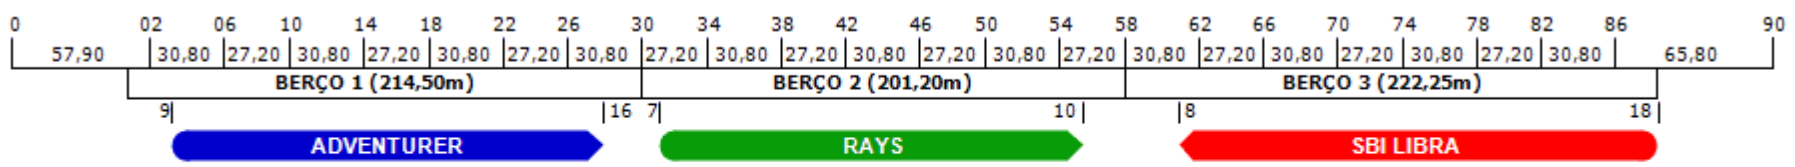

Qui	Sex	Sáb	Dom	Seg	Ter	Qua	Qui	Sex	Sáb	Dom	Seg	Ter	Qua	Qui	Sex	Sáb	Dom	Seg	Ter	Qua	Qui	Sex	Sáb	Dom	Seg	Ter	Qua	Qui
	22/02	23/02	24/02	25/02	26/02	27/02	28/02	01/03	02/03	03/03	04/03	05/03	06/03	07/03	08/03	09/03	10/03	11/03	12/03	13/03	14/03	15/03	16/03	17/03	18/03	19/03	20/03	21/03	22/03
BERÇO 1	ADVENTURER +AAA AAA		OPTIMANA B BBB B		ANSAC PHOENIX AAA AAAA AAA			HAMBURG PEARL CCCC CCCC CC			MAPLE AMBITION v+++ ++AA AAAA AAAA A			TAWA ARROW vGGG GGGG															
	RAYS UUU		VITORIA BAY +++C CCCC CC		LADY DEMET v++++ +++C CCCC CC		BABITONGA BAY v++++ +++C CCCC CC			LAKE ST CLAIR v+CC CCCC		STAR DALMATIA v+++ GGGG																	
	SBI LIBRA CCCC		KEFALONIA ++++ CCCC CCC		GUANABARA BAY v++++ +++C CCCC CC		TN SUNRISE v+++ CC CCCC CCCC CC			SILVER LAKE v+UU UUUU UU																			
																			OCEAN CASTLE vCCC CCC										

Observações
- M/V WARNOW MARS: (=) ATRACADO SEM OPERAÇÃO.
- - As informações aqui inseridas são obtidas junto aos embarcadores e agentes dos navios.

Plantonistas	
Nome	Telefone

tel-supervisão TPS: 3348-3029
fax-supervisão TPS: 3228-0678
cel-supervisão TPS: 9292-0842

Manutenção de Equipamento

LEGENDA

A navio GERDAU LONGOS	C navio AMT
A navio AMT - TERCEIROS	G navio GERDAU / TERCEIROS
A navio GERDAU	O navio USIMINAS / TERCEIROS
B navio AMB LONGOS	U navio USIMINAS
v ETA	
Hora 13:00 - ETA	= Atracado sem oper.
Hora 13:00 - Fundeio	+ Aguardando atrac.